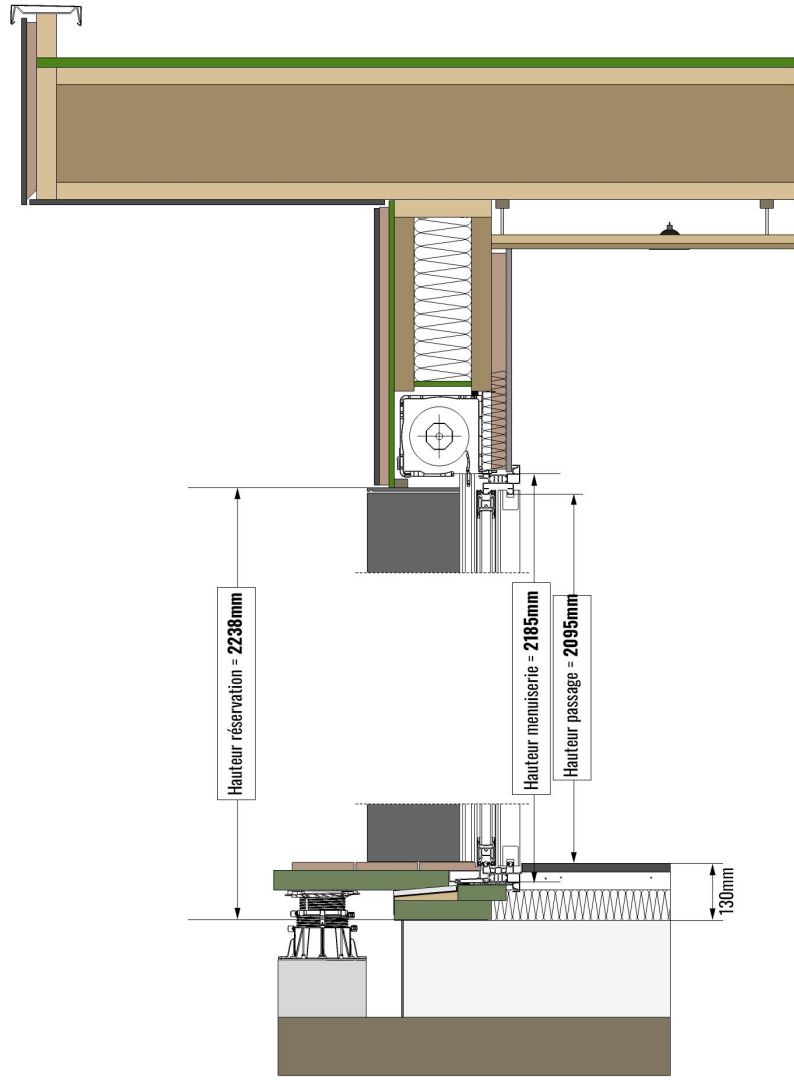

Les dimensions

Les hauteurs de menuiseries* (jeu de pose inclus)

	Hauteur menuiserie coulissante	Hauteur menuiserie oscillo-battante
Toute hauteur (baie vitrée)	2185mm	2150mm
Allège 145mm (baie vitrée étage)	2075mm	2075mm
Allège 1100mm (fenêtre)	1120mm	1120mm
Allège 1480mm (bandeau)	740mm	740mm

*Les dimensions des menuiseries toute hauteur ne prennent pas en compte l'épaisseur de la chape + finition sol :
hauteur de passage < hauteur de menuiserie.

Double coulissants

Largeurs des doubles coulissants (jeu de pose inclus)									
	2 calepins 600mm	3 calepins 900 mm	4 calepins 1200mm	5 calepins 1500 mm	6 calepins 1800mm	7 calepins 2100mm	8 calepins 2400mm	9 calepins 2700mm	10 calepins 3000mm
Toute hauteur h=2185mm					1785mm	2085mm	2385mm	2685mm	2985mm
Allège 145mm h=2075mm					17185mm	2085mm	2385mm	2685mm	2985mm
Allège 1100mm h=1120mm			1185mm	1485mm	1785mm	2085mm	2385mm	2685mm	2985mm
Allège 1480mm h=740mm			1185mm	1485mm	1785mm	2085mm	2385mm	2685mm	2985mm