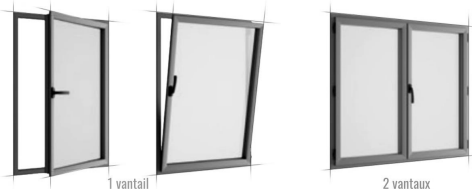

Les dimensions

Les hauteurs de menuiseries* (jeu de pose inclus)

	Hauteur menuiserie coulissante	Hauteur menuiserie oscillo-battante
Toute hauteur (baie vitrée)	2185mm	2150mm
Allège 145mm (baie vitrée étage)	2075mm	2075mm
Allège 1100mm (fenêtre)	1120mm	1120mm
Allège 1480mm (bandeau)	740mm	740mm

*Les dimensions des menuiseries toute hauteur ne prennent pas en compte l'épaisseur de la chape + finition sol :
hauteur de passage < hauteur de menuiserie.

Double coulissants

Largeurs des doubles coulissants (jeu de pose inclus)									
	2 calepins 600mm	3 calepins 900 mm	4 calepins 1200mm	5 calepins 1500 mm	6 calepins 1800mm	7 calepins 2100mm	8 calepins 2400mm	9 calepins 2700mm	10 calepins 3000mm
Toute hauteur h=2185mm					1785mm	2085mm	2385mm	2685mm	2985mm
Allège 145mm h=2075mm					17185mm	2085mm	2385mm	2685mm	2985mm
Allège 1100mm h=1120mm			1185mm	1485mm	1785mm	2085mm	2385mm	2685mm	2985mm
Allège 1480mm h=740mm			1185mm	1485mm	1785mm	2085mm	2385mm	2685mm	2985mm