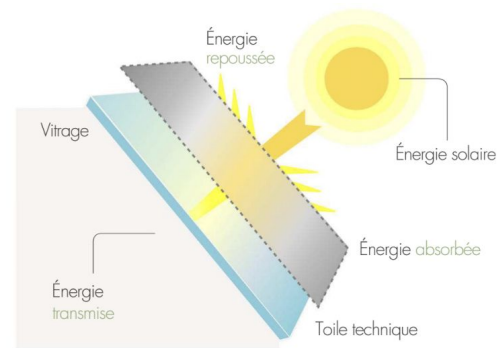

+ Le **Screeny** est le résultat d'une technologie industrielle de haute qualité et du design italien. Structure en **aluminium laqué**, le Screeny est équipé de coulisses aux dimensions discrètes en 21x26mm.

Les toiles techniques offrent une **protection thermique renforcée** pour un confort visuel et lumineux : **opacité de la toile 15%**. Elles sont résistantes aux intempéries et aux UV. Elles sont aussi légères, durables et recyclables. Grâce à leurs micro-aérations, les toiles techniques **régulent l'effet thermique du soleil** et limitent l'effet de serre. Leurs performances réduisent **les dépenses énergétiques du bâtiment**.